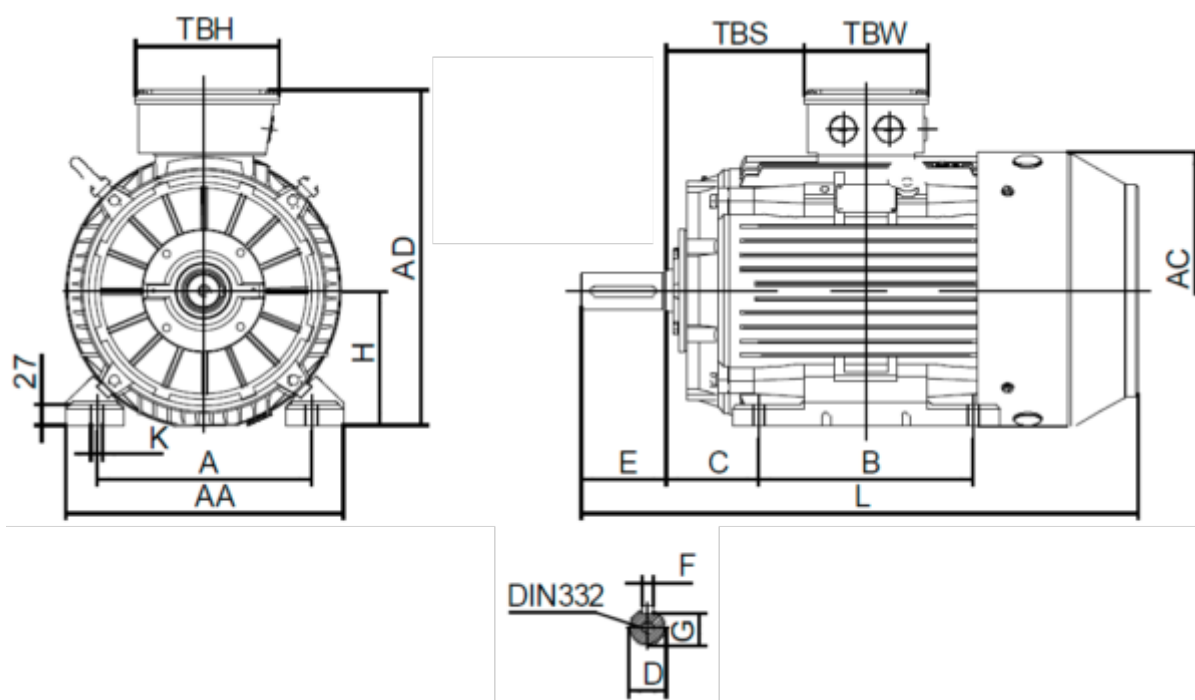

Varenummer: 250300150612
 Beskrivelse: Kleedrive T3C 100L-6 1.5KW 900 o/min
 3x230/400V 50HZ IP55 B3 Eff=82,5%

Mål

A = 160	F = 8	TBW = 114
AA = 203	G = 24	
AC = Ø199	H = 100	
AD = 251	HD = 151	
B = 140	K = Ø12	
C = 63	L = 385	
D = Ø28	TBH = 114	
E = 60	TBS = 76	